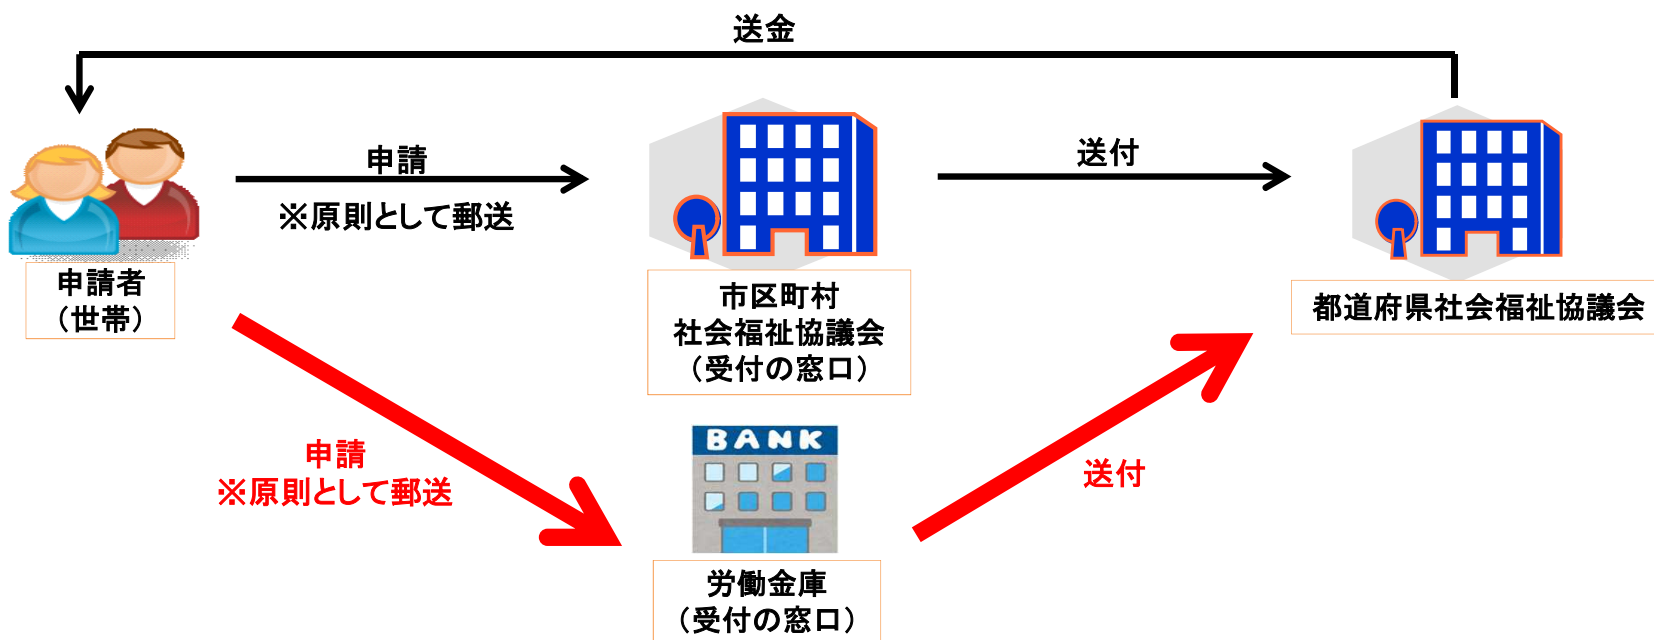

以上

- 個人向け緊急小口資金等の特例貸付については、3月25日から全国の社会福祉協議会で受付を開始し、貸付を行っているところ。

※4月18日までの実績(速報値)

緊急小口資金 申請件数:70,628件、貸付決定件数:56,332件、貸付決定額:95.8億円(1件当たり17.0万円)

総合支援資金 申請件数:1,294件、貸付決定件数:450件、貸付決定額:2.4億円(1件当たり52.4万円)

- 今般、現下の受付の状況等に鑑み、貸付のより一層の迅速化を図るため、労働金庫に社会福祉協議会の貸付業務の一部を委託することとする。具体的には、申請の受付・書類の確認等の業務を委託する。

⇒申請先が分散することで、受付窓口の事務負担が軽減され、貸付の迅速化につながる。

- 4月22日(水)から、北海道労働金庫本店で申請受付を開始。

※ 順次全国に拡大し、4月30日(木)には、全国の労働金庫で申請受付を開始できるよう調整中。

<労働金庫について>

- 労働金庫法に基づき、出資している労働組合、生活協同組合、その他の労働者により組織、運営されている団体であり、預金やローン、各種サービスなどを行う金融機関。